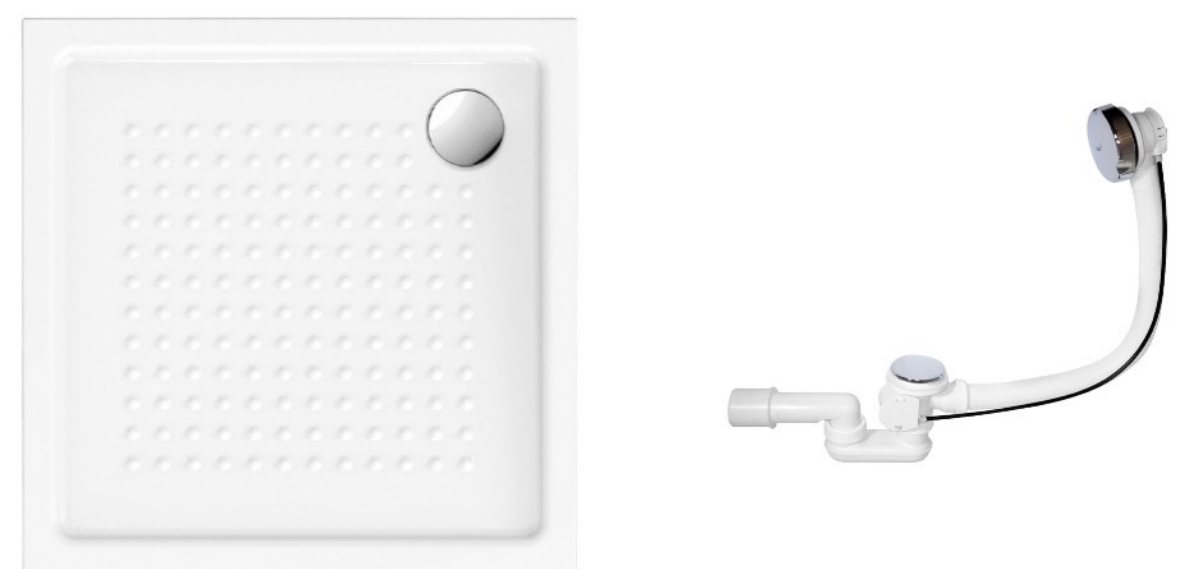

Otopné těleso Metro 0411 - 02 chrom 600x1530 mm. Výkon 497 W.

Možnosti vytápění - elektrické vytápění, kombinované vytápění, ústřední vytápění.

Připojovací sada Compact CP5015S, chrom.

Vana

Obdélníková vana Nila 170x75 cm, litý akrylát.

Nohy k vaně SET01.

Vanový odtok A51CRM80 kov, chrom.

Vanová zástěna Spera 75, čiré sklo 75 cm.

Vanová baterie

Urban vanová nástěnná baterie, chrom.
Vanový set VPH005 s ruční sprchou,
hadicí a držákem, chrom.

Sprchová vanička

Vanička keramická bílá EXTRAGLAZE, 90x90 tl.4,5 cm.
Odtoková souprava vaničková SV490CR, chrom.

Sprchové zástěny

Sprchový kout Kermi Cada XS
90x90 cm s bezpečnostním
čirým sklem ESG, eloxované
hliníkové profily.
Výška 2000 mm.

Sprchová baterie

Urban sprchový sloup s
pákovou baterií.
Obsahuje - kovová sprchová
hadice 150 cm, hlavová sprcha
23x23 cm, 3-polohová ruční
sprcha a posuvný jezdec s
držákem ruční sprchy.

WC

Geberit kombifix pro
zazdění 110.302.00.5.
Geberit ovládací tlačítko
Sigma 30, barva lesklý
chrom.