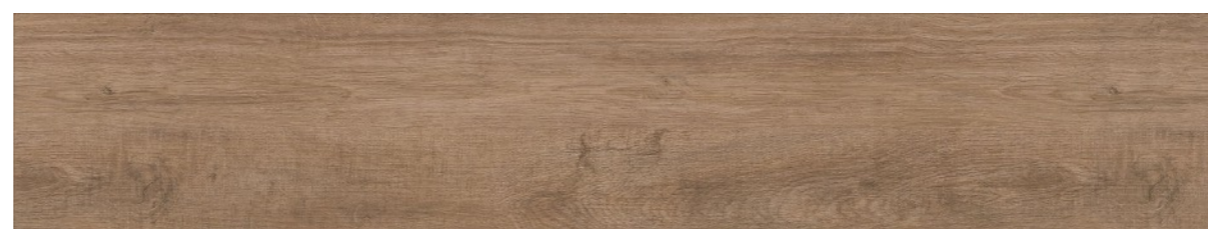

Vinylová podlaha

Vinylová podlaha Gerflor.
Dekor Leyla.