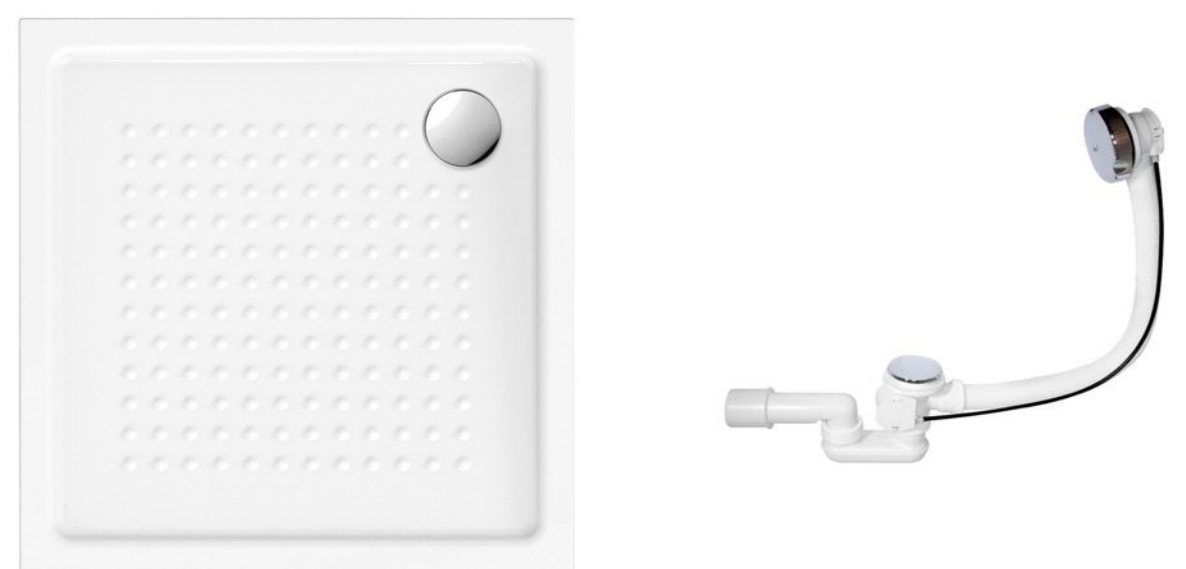

Umyvadlová výpust' VT785 click - clack, chrom.

Umyvadlový sifon.

Zrcadlo

Zrcadlo Accord MF441 se zabroušenou fazetou 60x80 cm, bez osvětlení a bez úchyty.

Osvětlení Esther E26374CI LED nást. 28 cm.

Otopné těleso

Otopné těleso Metro 0411 - 02 chrom 600x1530 mm. Výkon 497 W.

Možnosti vytápění - elektrické vytápění, kombinované vytápění, ústřední vytápění.

Připojovací sada Compact CP5015S, chrom.

Vanová baterie

Urban vanová nástěnná baterie, chrom.
Vanový set VPH005 s ruční sprchou,
hadicí a držákem, chrom.

Sprchová vanička

Vanička keramická bílá EXTRAGLAZE, 90x90 tl.4,5 cm.
Odtoková souprava vaničková SV490CR, chrom.

Sprchové zástěny

Sprchový kout Kermi Cada XS
90x90 cm s bezpečnostním
čirým sklem ESG, eloxované
hliníkové profily.
Výška 2000 mm.

Sprchová baterie

Urban sprchový sloup s
pákovou baterií.
Obsahuje - kovová sprchová
hadice 150 cm, hlavová sprcha
23x23 cm, 3-polohová ruční
sprcha a posuvný jezdec s
držákem ruční sprchy.

WC

Geberit kombifix pro
zazdění 110.302.00.5.
Geberit ovládací tlačítko
Sigma 30, barva lesklý
chrom.